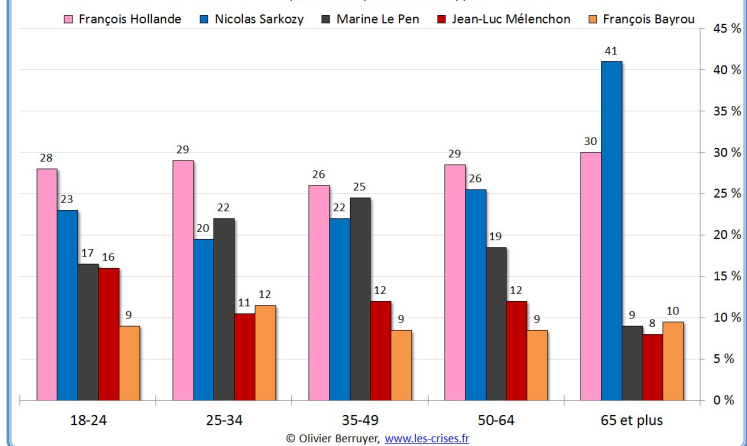

Élection présidentielle du 22 avril 2012 (1^{er} tour)

Candidat en tête par canton

Résultats du 1^{er} tour de la présidentielle 2012 - Par âge

(Source : Moyenne CSA et Ifop)

Résultats du 1^{er} tour de la présidentielle 2012 - Par CSP