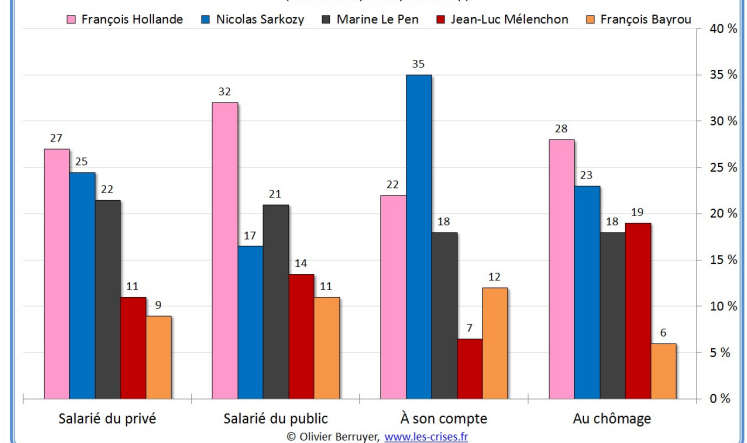

Élection présidentielle du 22 avril 2012 (1^{er} tour)

Candidat en tête par canton

Résultats du 1^{er} tour de la présidentielle 2012 - Par âge

(Source : Moyenne CSA et Ifop)

Résultats du 1^{er} tour de la présidentielle 2012 - Par CSP

(Source : Moyenne Ipsos et Ifop)

Résultats du 1^{er} tour de la présidentielle 2012 - Par activité

(Source : Moyenne Ipsos et Ifop)

Résultats du 1^{er} tour de la présidentielle 2012 - Par niveau d'éducation