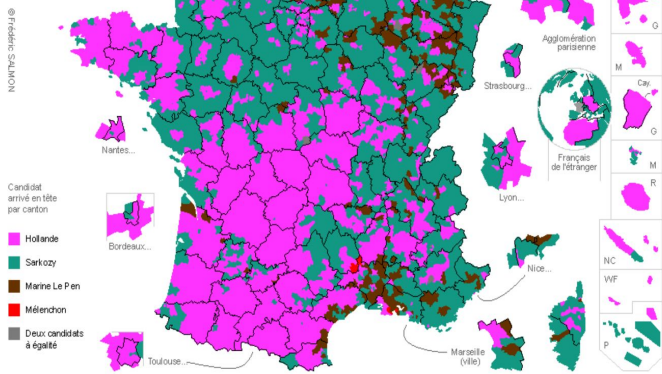

Élection présidentielle du 22 avril 2012 (1^{er} tour)

Candidat en tête par canton

Résultats du 1^{er} tour de la présidentielle 2012 - Par âge

(Source : Moyenne CSA et Ifop)

Résultats du 1^{er} tour de la présidentielle 2012 - Par CSP

(Source : Moyenne Ipsos et Ifop)

Résultats du 1^{er} tour de la présidentielle 2012 - Par activité

(Source : Moyenne Ipsos et Ifop)

Résultats du 1^{er} tour de la présidentielle 2012 - Par niveau d'éducation