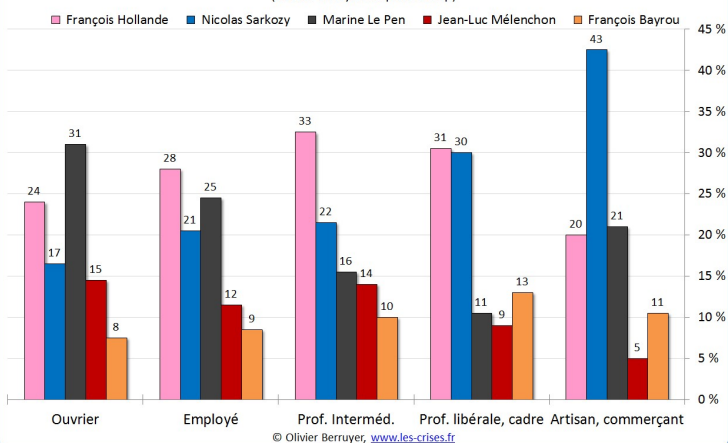

Élection présidentielle du 22 avril 2012 (1^{er} tour)

Candidat en tête par canton

Résultats du 1^{er} tour de la présidentielle 2012 - Par âge

(Source : Moyenne CSA et Ifop)

Résultats du 1^{er} tour de la présidentielle 2012 - Par CSP

(Source : Moyenne Ipsos et Ifop)

Résultats du 1^{er} tour de la présidentielle 2012 - Par activité

(Source : Moyenne Ipsos et Ifop)

Résultats du 1^{er} tour de la présidentielle 2012 - Par niveau d'éducation