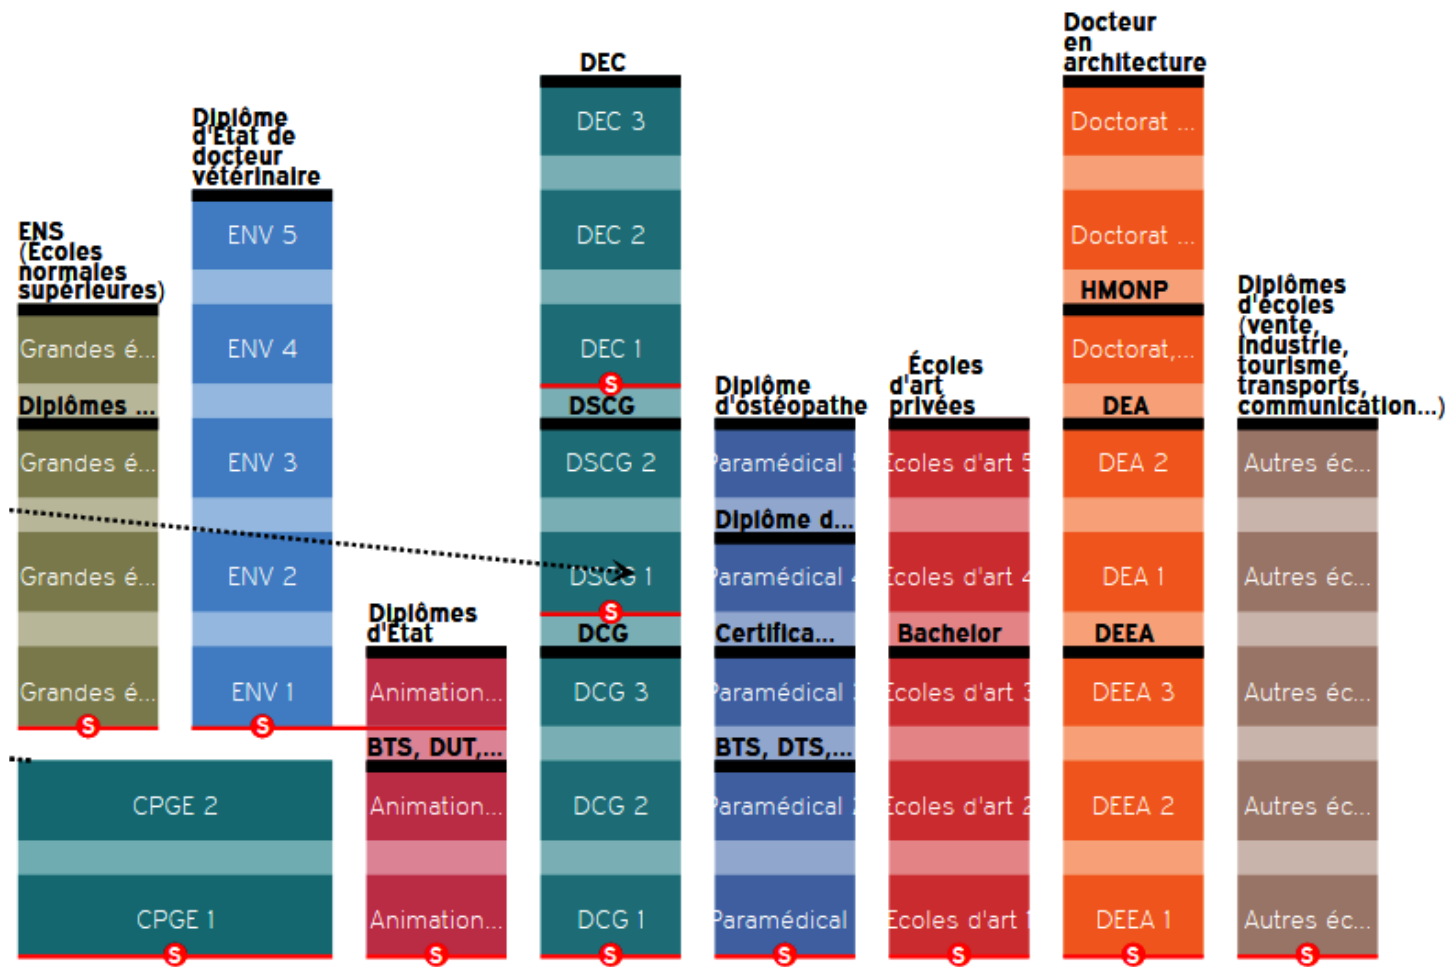

Les études postbac : les itinéraires possibles

- Alternance en entreprise : Bac pro, BTS, licence pro, MC (formation complémentaire)
- Etudes courtes : BTS (en lycée), DUT (en IUT),
Licence pro (IUT et université) = bac + 2 à bac + 3
- Etudes longues : Licence/Master (à l'université) + concours
PACES + doctorat (médecine, pharmacie)
Prépa + grandes écoles bac 5 à bac + 8
DE (diplôme d'État) bac + 5

Nombre d'années d'études

12
11
10
9
8
7
6
5
4
3
2
1

■ Diplôme ou Diplôme d'État
 ●●● Possibilité de diplôme dans certaines écoles
 S Accès sélectif (concours à épreuves, sélection sur dossier)

Il existe des passerelles entre ces différentes filières par exemple de la L1 vers un BTS ou un DUT ; des classes préparatoires aux grandes écoles (CPGE) vers la licence.

Il existe des possibilités de poursuites d'études (après une licence professionnelle, par exemple).
 * Prépas économiques et commerciales

Vendredi 6 décembre

LE SALON
DE L'ENSEIGNEMENT SUPÉRIEUR
EN CÔTES D'ARMOR

SUP

ARMOR entrée libre

thème 2019 **“culture
& patrimoine”**

palais des congrès

ST-BRIEUC

jeu. ven. sam.
05 06 07
9h-12h et 13h-17h 9h-13h
décembre

www.suparmor.fr