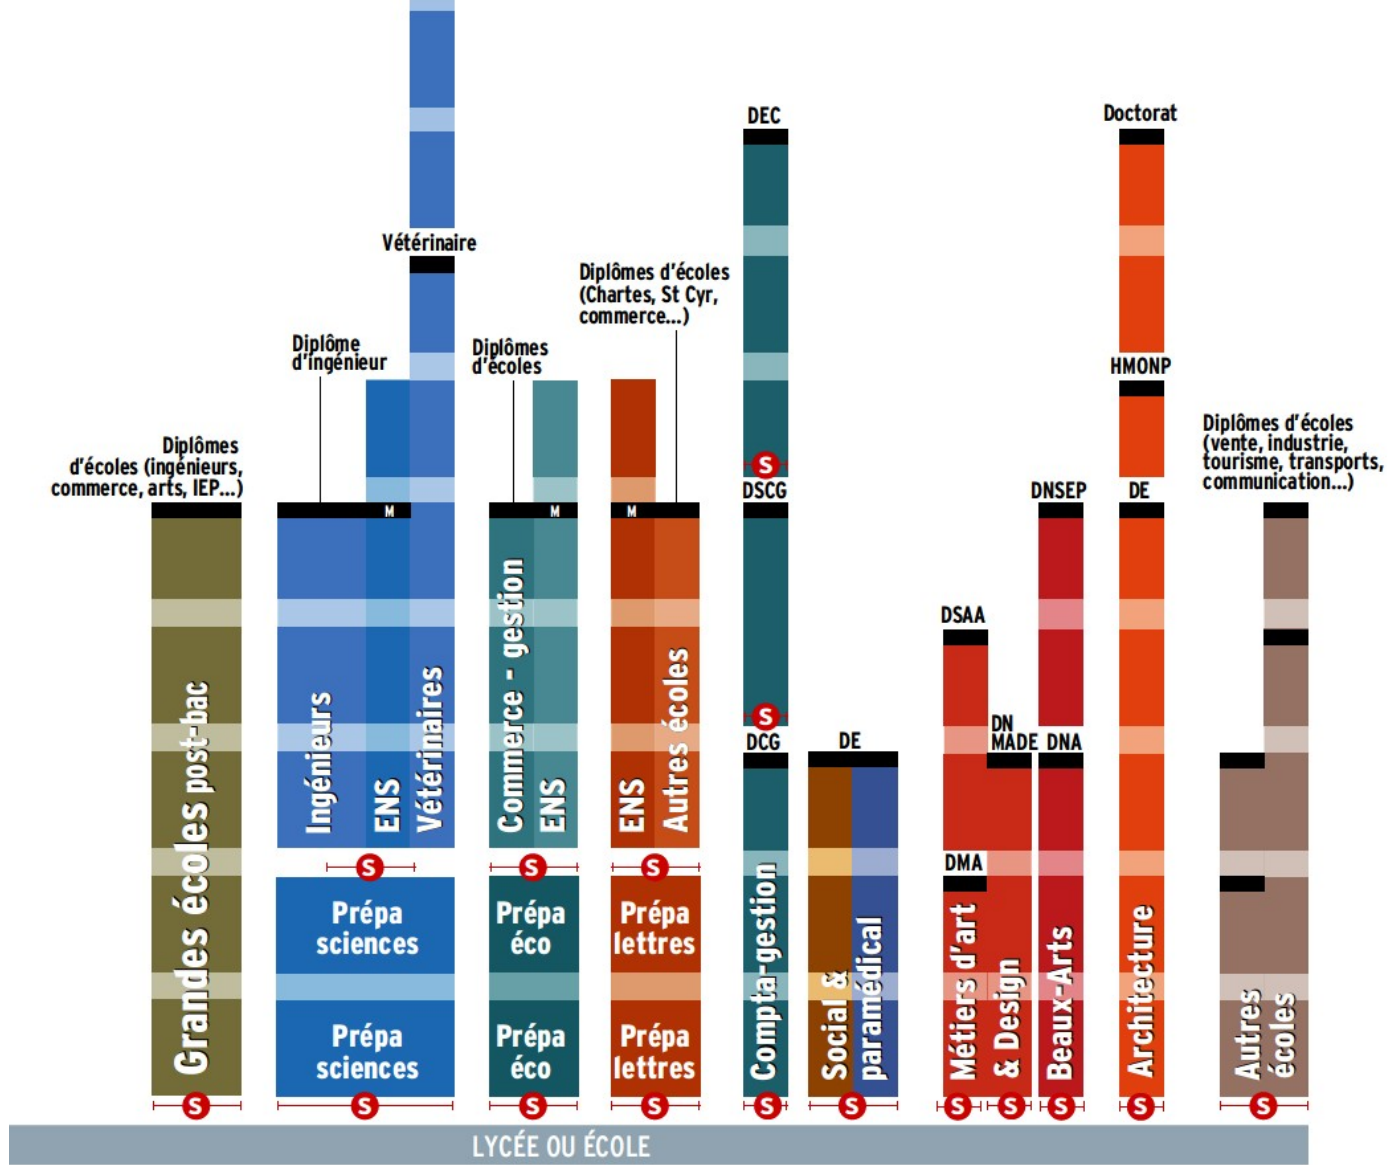

Les études postbac : les itinéraires possibles

- Alternance en entreprise : Bac pro, BTS, licence pro, MC (formation complémentaire)
- Etudes courtes : BTS (en lycée), DUT (en IUT),
Licence pro (IUT et université) = bac + 2 à bac + 3
- Etudes longues : Licence/Master (à l'université) + concours
PACES + doctorat (médecine, pharmacie)
Prépa + grandes écoles bac 5 à bac + 8
DE (diplôme d'État) bac + 5

Nombre d'années d'études

12
11
10
9
8
7
6
5
4
3
2
1

■ Diplôme ou Diplôme d'État
 ●●● Possibilité de diplôme dans certaines écoles
 S Accès sélectif (concours à épreuves, sélection sur dossier)

Il existe des passerelles entre ces différentes filières par exemple de la L1 vers un BTS ou un DUT ; des classes préparatoires aux grandes écoles (CPGE) vers la licence.

Il existe des possibilités de poursuites d'études (après une licence professionnelle, par exemple).
 * Prépas économiques et commerciales

Vendredi 6 décembre

LE SALON
DE L'ENSEIGNEMENT SUPÉRIEUR
EN CÔTES D'ARMOR

SUP

ARMOR entrée libre

thème 2019 **“culture
& patrimoine”**

palais des congrès

ST-BRIEUC

jeu. ven. sam.
05 06 07
9h-12h et 13h-17h 9h-13h
décembre

www.suparmor.fr