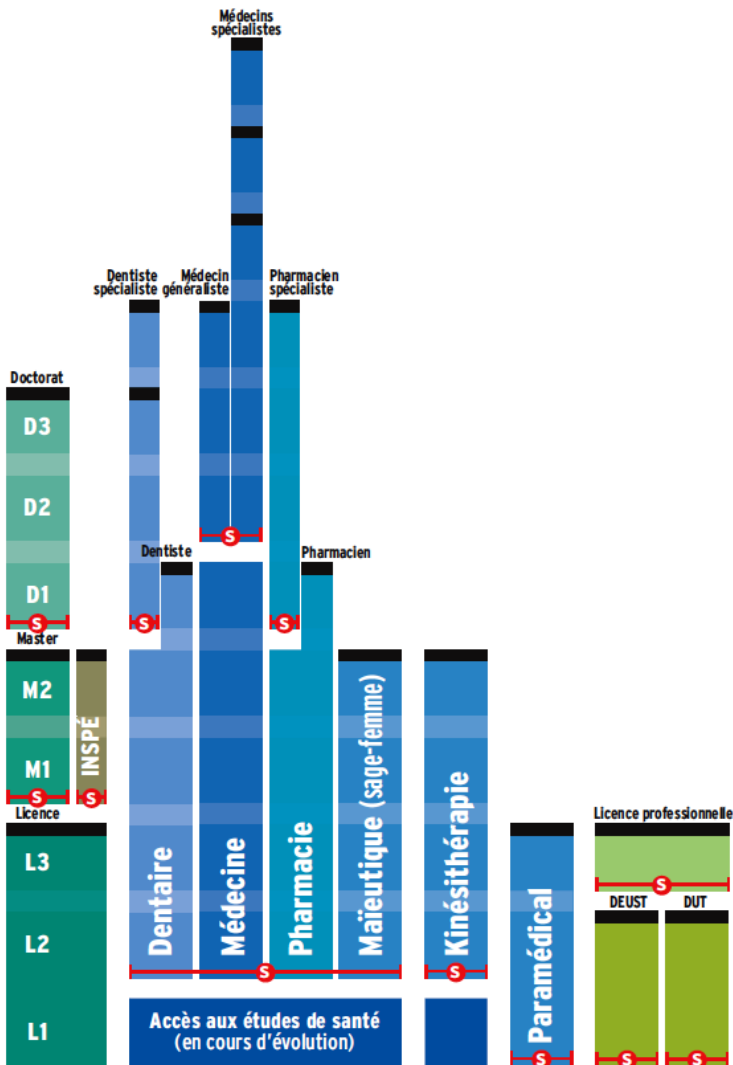

Les études postbac : les itinéraires possibles

- Alternance en entreprise : Bac pro, BTS, licence pro, MC (formation complémentaire)
- Etudes courtes : BTS (en lycée), DUT (en IUT),
Licence pro (IUT et université) = bac + 2 à bac + 3
- Etudes longues : Licence/Master (à l'université) + concours
PACES + doctorat (médecine, pharmacie)
Prépa + grandes écoles bac 5 à bac + 8
DE (diplôme d'État) bac + 5

Nombre d'années d'études

12
11
10
9
8
7
6
5
4
3
2
1

■ Diplôme ou Diplôme d'État
 ●●● Possibilité de diplôme dans certaines écoles
 S Accès sélectif (concours à épreuves, sélection sur dossier)

Il existe des passerelles entre ces différentes filières par exemple de la L1 vers un BTS ou un DUT ; des classes préparatoires aux grandes écoles (CPGE) vers la licence.

SUP

ARMOR entrée libre

thème 2019 **“culture
& patrimoine”**

palais des congrès

ST-BRIEUC

jeu. ven. sam.
05 06 07
9h-12h et 13h-17h 9h-13h
décembre

www.suparmor.fr