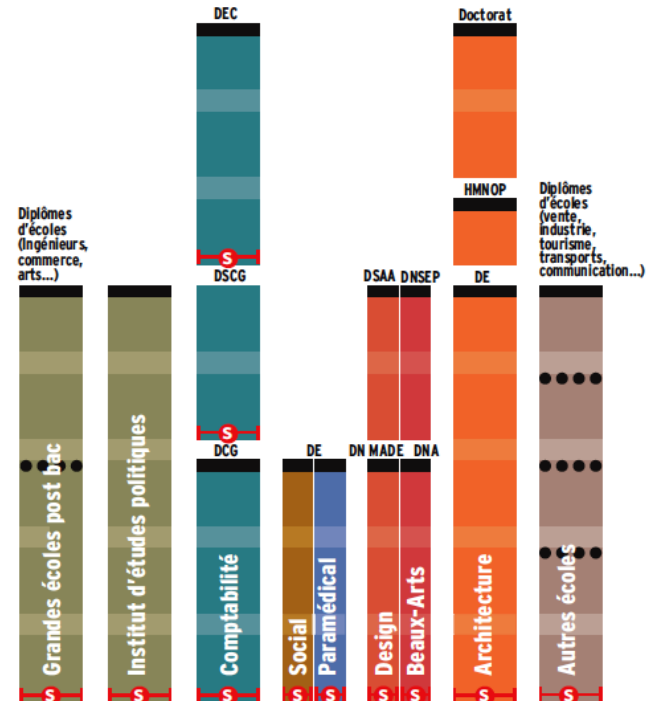

Les études postbac : les itinéraires possibles

- Alternance en entreprise : Bac pro, BTS, licence pro, MC (formation complémentaire)
- Etudes courtes : BTS (en lycée), DUT (en IUT),
Licence pro (IUT et université) = bac + 2 à bac + 3
- Etudes longues : Licence/Master (à l'université) + concours
PACES + doctorat (médecine, pharmacie)
Prépa + grandes écoles bac 5 à bac + 8
DE (diplôme d'État) bac + 5

Nombre d'années d'études

12
11
10
9
8
7
6
5
4
3
2
1

■ Diplôme ou Diplôme d'État
 ●●● Possibilité de diplôme dans certaines écoles
 S Accès sélectif (concours à épreuves, sélection sur dossier)

Il existe des passerelles entre ces différentes filières par exemple de la L1 vers un BTS ou un DUT ; des classes préparatoires aux grandes écoles (CPGE) vers la licence.

SUP

ARMOR entrée libre

thème 2019 **“culture
& patrimoine”**

palais des congrès

ST-BRIEUC

jeu. ven. sam.
05 06 07
9h-12h et 13h-17h 9h-13h
décembre

www.suparmor.fr