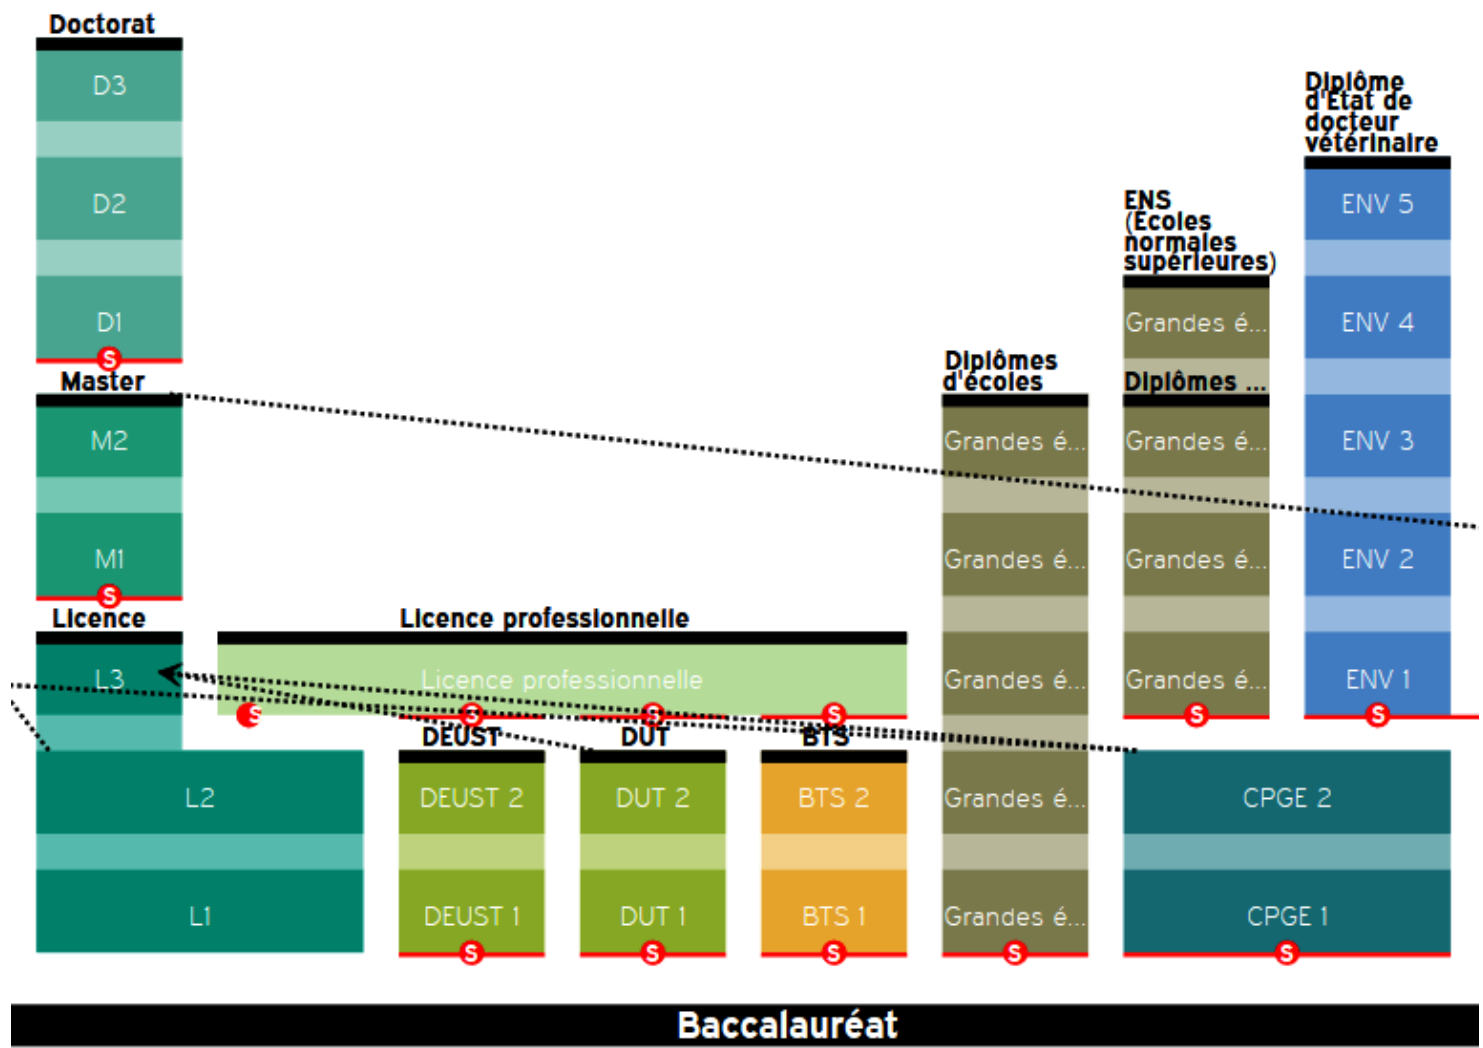

Les études postbac : les itinéraires possibles

- Alternance en entreprise : Bac pro, BTS, licence pro, MC (formation complémentaire)
- Etudes courtes : BTS (en lycée), DUT (en IUT),
Licence pro (IUT et université) = bac + 2 à bac + 3
- Etudes longues : Licence/Master (à l'université) + concours
PACES + doctorat (médecine, pharmacie)
Prépa + grandes écoles bac 5 à bac + 8
DE (diplôme d'État) bac + 5

Nombre d'années d'études

12
11
10
9
8
7
6
5
4
3
2
1

■ Diplôme ou Diplôme d'État
 ●●● Possibilité de diplôme dans certaines écoles
 S Accès sélectif (concours à épreuves, sélection sur dossier)

Il existe des passerelles entre ces différentes filières par exemple de la L1 vers un BTS ou un DUT ; des classes préparatoires aux grandes écoles (CPGE) vers la licence.

Il existe des possibilités de poursuites d'études (après une licence professionnelle, par exemple).
 * Prépas économiques et commerciales

Vendredi 6 décembre

LE SALON
DE L'ENSEIGNEMENT SUPÉRIEUR
EN CÔTES D'ARMOR

SUP

ARMOR entrée libre

thème 2019 **“culture
& patrimoine”**

palais des congrès

ST-BRIEUC

jeu. ven. sam.
05 06 07
9h-12h et 13h-17h 9h-13h
décembre

www.suparmor.fr